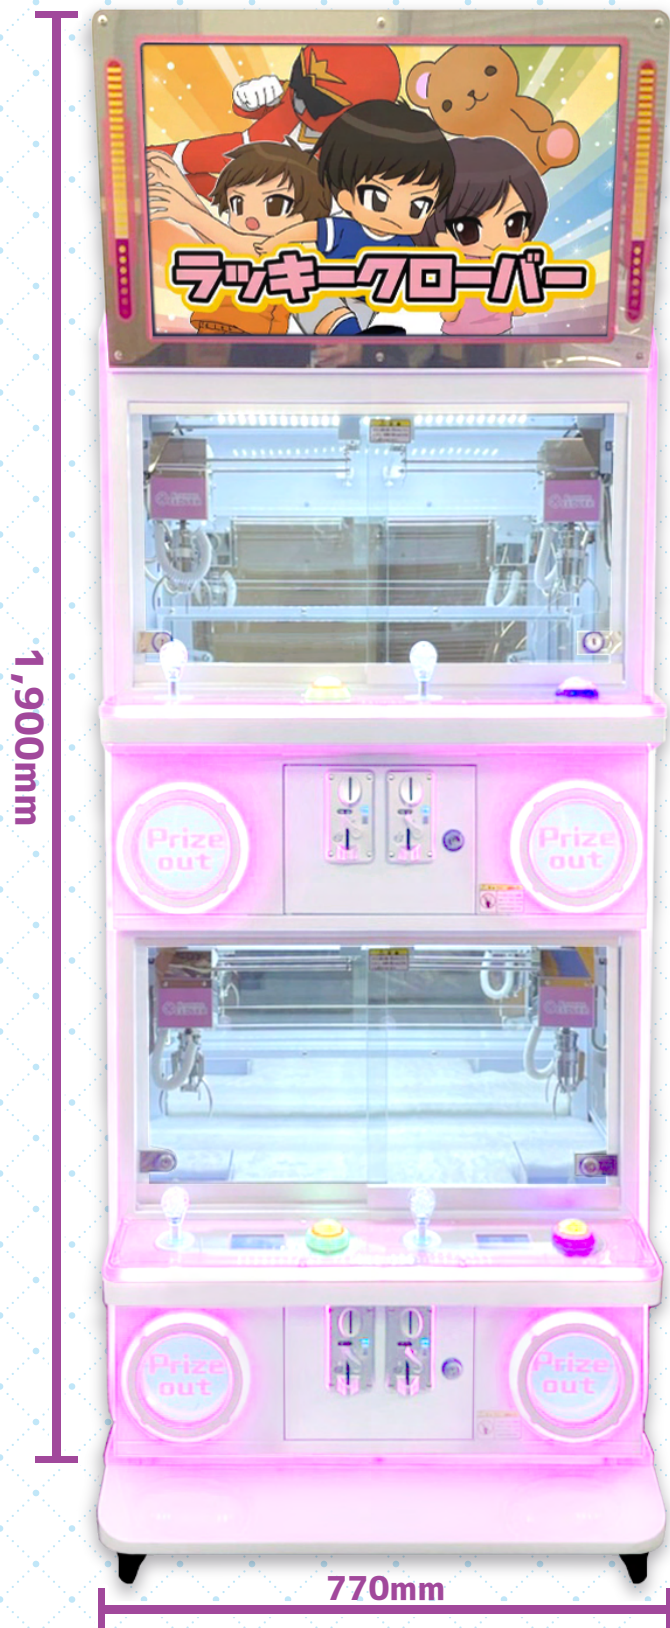

# ✕ G-CATCHER CLOVER

ジーキャッチャークローバー

可愛らしいデザインでリニューアル!  
アーム設定も超簡単に!

27インチモニター搭載!  
抽選機能内蔵!

1台で4ブースあるから  
省スペースで効率がいい!

アーム全6種 (オプション販売)  
景品サイズ約15cmまで対応!

座標設定などの機能を搭載!  
多彩なアーム演出が可能!

機械が苦手な方も  
簡単にアーム交換ができます!

Youtubeにて  
メンテナンス動画公開中!

■本体仕様 高さ:1,900mm / 横幅:770mm / 奥行:480mm / 電圧: AC100V / 消費電力:300W / 周波数:50/60Hz

http://www.am-cue.com    am-cue@gamecue.co.jp

株式会社 CUE  
catch user emotion co., LTD

■本 社 〒550-0001 大阪府大阪市西区土佐堀 1-5-11 KDX 土佐堀ビル 3F  
■福岡支店 〒811-2417 福岡県糟屋郡篠栗町中央 3-9-1 オフィスパレア篠栗 I B1号室  
■神戸支店 〒654-0103 兵庫県神戸市須磨区白川台 6-4-36  
■東京支店 〒123-0873 東京都足立区扇 1-56-12